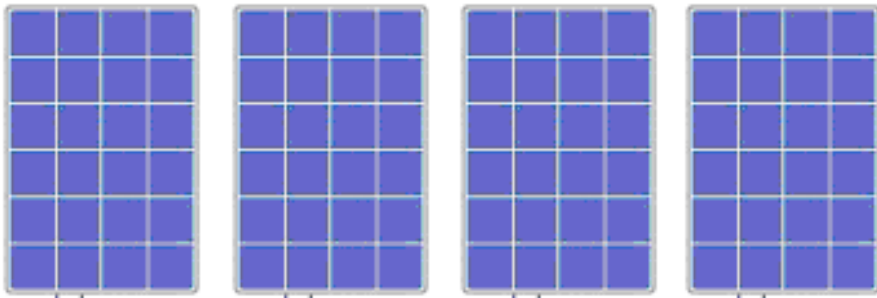

AC-Verdrahtung Solar4 im Solarschrank Hzg-Raum Pav.

acsolar4.skd
17.03.2019

Abzweigdose
Netz

Modul-Erdung
6 mm²

S0-Ausgang
an Solarview
SVRPI

Datenlogger
Raspberry-Pi
mit
Solarview

DC-Verdrahtung